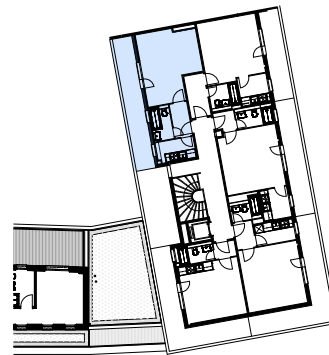

1.0-Zimmerwohnung | Nr. 61

Haus 11 | 6. Obergeschoss

JOHANN -ECK

STADTNAH AM PARK

Lage Grundriss

Lage Volumen

Adresse

Johanniterstrasse 11
4056 Basel

Wohnfläche

28.46 m²

Balkon/Terrasse

12.83 m²

Raumhöhe

2.50 m

Kontakt

VERIT Immobilien AG
Tel. +41 61 501 55 10
www.johann-eck.ch