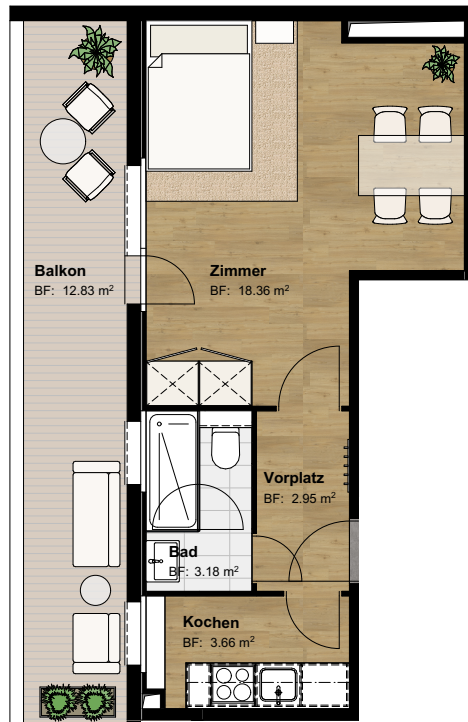

1.0-Zimmerwohnung | Nr. 61

Haus 11 | 6. Obergeschoss

JOHANN -ECK

STADTNAH AM PARK

Lage Grundriss

Lage Volumen

Adresse

Johanniterstrasse 11
4056 Basel

Wohnfläche

28.46 m²

Balkon/Terrasse

12.83 m²

Raumhöhe

2.50 m

Kontakt

VERIT Immobilien AG
Tel. +41 61 501 55 10
www.johann-eck.ch