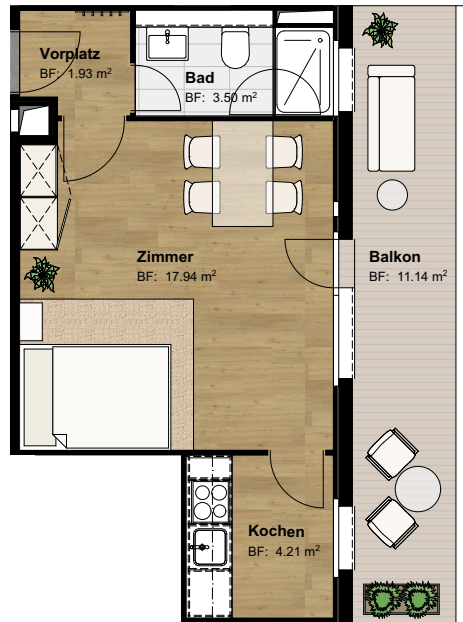

# 1.0-Zimmerwohnung | Nr. 63

Haus 11 | 6. Obergeschoss

**JOHANN  
-ECK**

STADTNAH AM PARK

0 5 10 m

Lage Grundriss

Lage Volumen

## Wohnfläche

27.58 m<sup>2</sup>

## Balkon/Terrasse

11.14 m<sup>2</sup>

## Raumhöhe

2.50 m