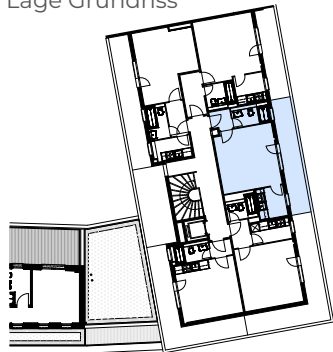

# 1.0-Zimmerwohnung | Nr. 63

Haus 11 | 6. Obergeschoss

**JOHANN  
-ECK**

STADTNAH AM PARK

0 5 10 m

Lage Grundriss

Lage Volumen

## Wohnfläche

27.58 m<sup>2</sup>

## Balkon/Terrasse

11.14 m<sup>2</sup>

## Raumhöhe

2.50 m