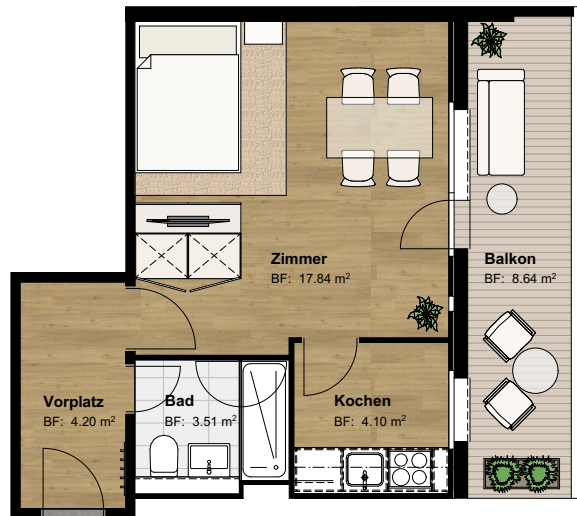

1.0-Zimmerwohnung | Nr. 62

Haus 11 | 6. Obergeschoss

**JOHANN
-ECK**

STADTNAH AM PARK

0 5 10 m

Lage Grundriss

Lage Volumen

Adresse

Johanniterstrasse 11
4056 Basel

Wohnfläche

30.65 m²

Balkon/Terrasse

8.64 m²

Raumhöhe

2.50 m

Kontakt